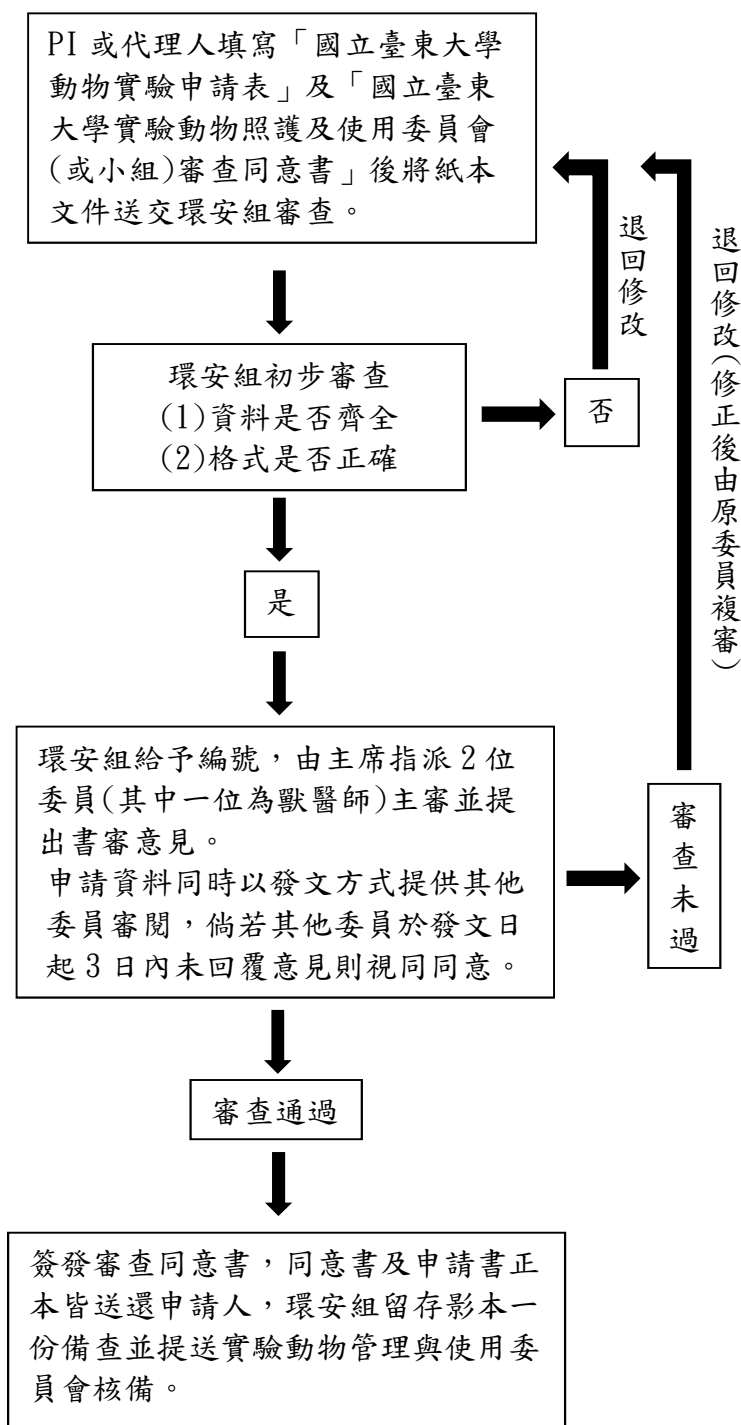

國立臺東大學動物實驗計畫申請與審查流程

111 學年度第 2 學期實驗動物管理與使用委員會審議通過(112.06.06)

註：外聘委員審查費用由環安組支應